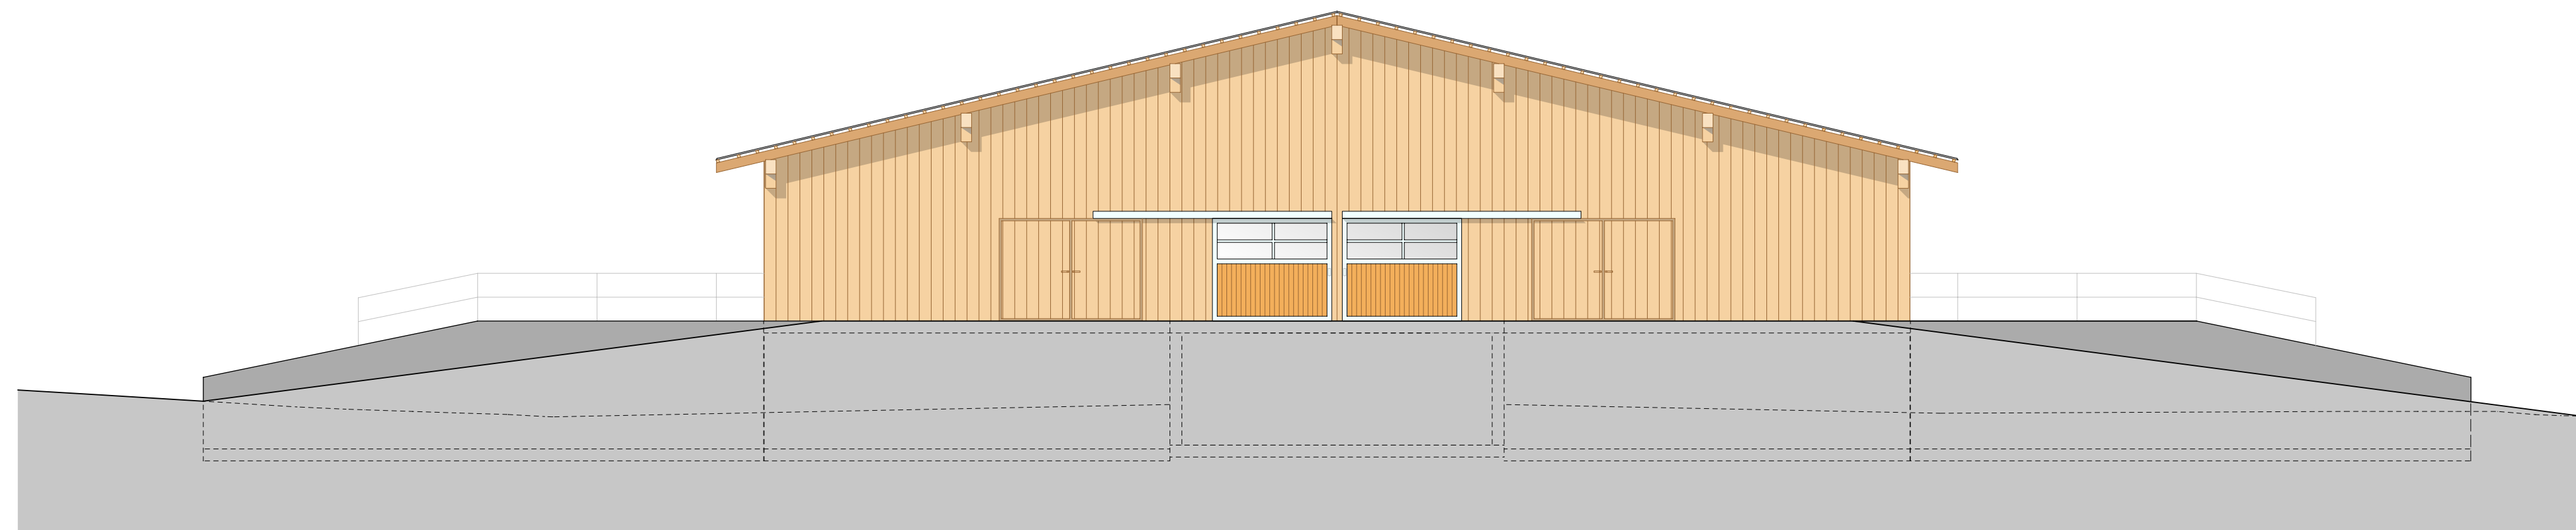

HOCHBAU  
TIEFBAU  
GEOTECHNIK

INDEX	ÄNDERUNG	GEZEICHNET	GEPRÜFT	DATUM	PLAN NR.
0	Master	AR	UB	09.10.2020	64130-3
					FORMAT 30 x 105

Fassade West 1:100

Fassade Nord 1:100

Fassade Ost 1:100

Fassade Süd 1:100