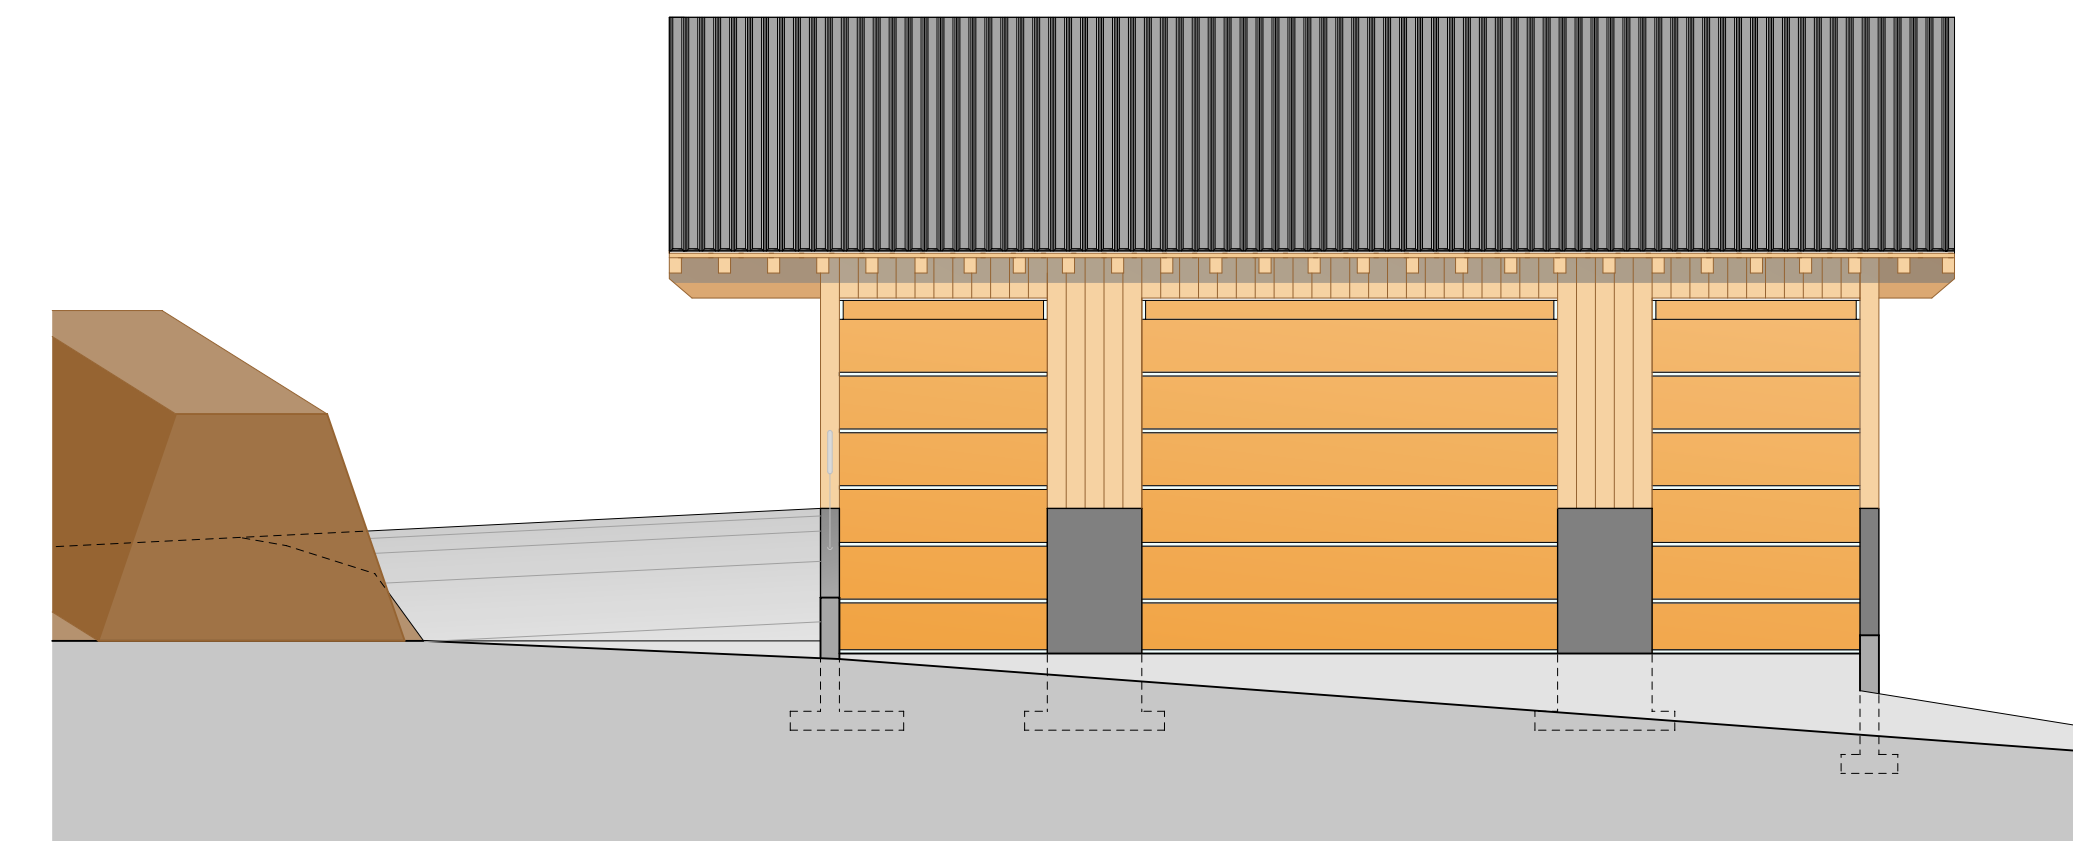

# Bergün Filisur

Werkstoff - Sammelstelle Bergün Filisur

Neubau Sammelstelle Frevgias

Bauprojekt

Fassaden 1:100

Mühlestrasse 5 | 7260 Davos Dorf  
t +41 (0)81 410 15 20 | info@diag-ing.ch | www.diag-ing.ch

HOCHBAU  
TIEFBAU  
GEOTECHNIK

INDEX	ÄNDERUNG	GEZEICHNET	GEPRÜFT	DATUM	PLAN NR.
0	Master	AR	UB	09.10.2020	64130-3
					FORMAT 30 x 105

Fassade West 1:100

Fassade Nord 1:100

Fassade Ost 1:100

Fassade Süd 1:100